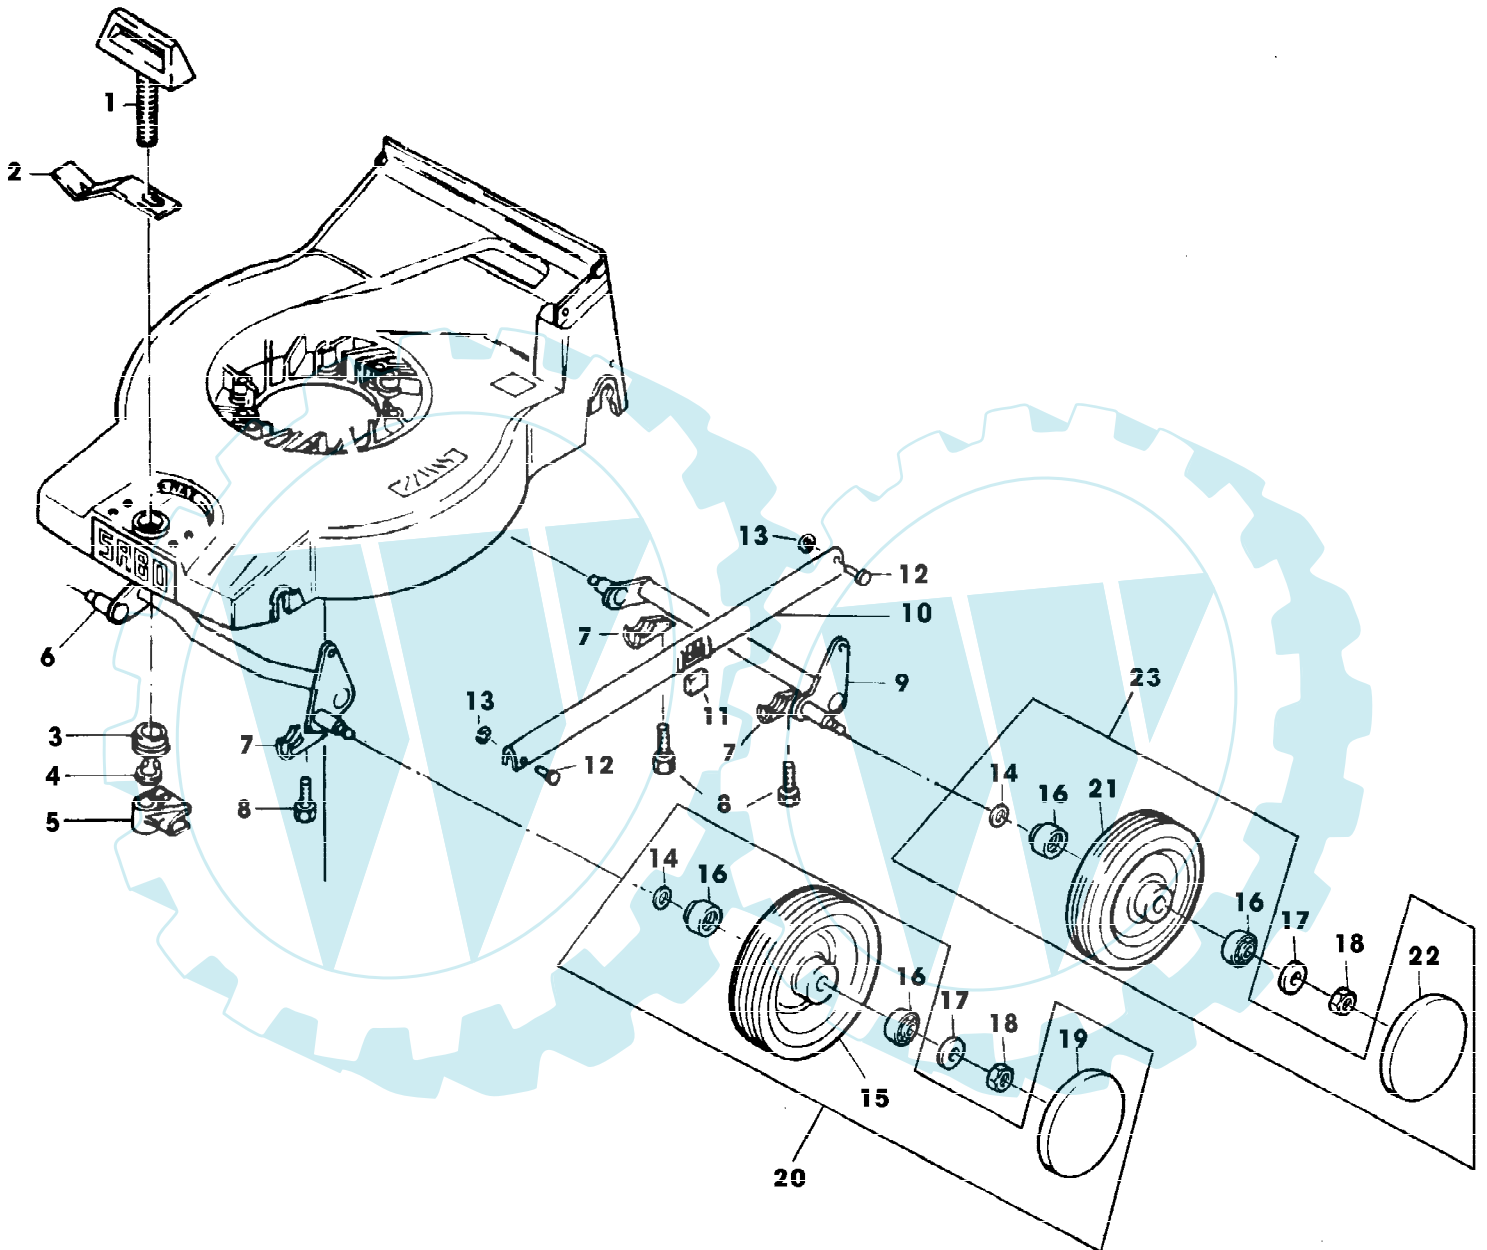

43-130 H CLASSIC EDV-NR.SA198
VORDER- UND HINTERACHSE

SA000525

43-130 H CLASSIC EDV-NR.SA198
VORDER- UND HINTERACHSE

Reihennummer	Artikelnummer	Menge	Description
1	SA15168	1	GRIFF *
2	SA15169	1	FEDER
3	SA11251	1	KUGELLAGER
4	SA15691	1	SPRENGRING 9
5	SA15170	1	SCHALTKONSOLE
6	SA15171	1	ACHSE FRONT
7	SA36388	4	KLEMME (SUB FOR SA15174)
8	SA29854	4	SCHRAUBE * M5X12
9	SA15172	1	ACHSE REAR
10	SA15173	1	VERBINDUNGSSTANGE
11	SA15191	1	ANSCHLAG
12	SA17006	2	BOLZEN 6 H11X 13,5
13	H120499	2	FEDERMUTTER (SUB FOR SA31710)
14	SA35229	4	SCHEIBE
15	SA34075	2	RAD (B)
16	SA33229	8	KUGELLAGER
17	SA15213	4	UNTERLEGSCHIEBE (A) A8,4
18	14M7327	4	SICHERUNGSMUTTER (A) M8 (SUB FOR SA11998)
19	SA34393	2	KAPPE
20	SA35401	2	RAD ASSY FRONT 150 MM
21	SA34392	2	RAD KPL. MIT BEREIFUNG (C)
22	SA36555	2	DECKEL (SUB FOR SA33231)
23	SA35403	2	RAD ASSY REAR 180 MM
			(A) WERDEN NUR NOCH IN PACKMENGEN GELIEFERT
			(B) WENN BESTAND AUFGEBRAUCHT BESTELLE BAUGRUPPE SA35401
			(C) WENN BESTAND AUFGEBRAUCHT BESTELLE BAUGRUPPE SA35403