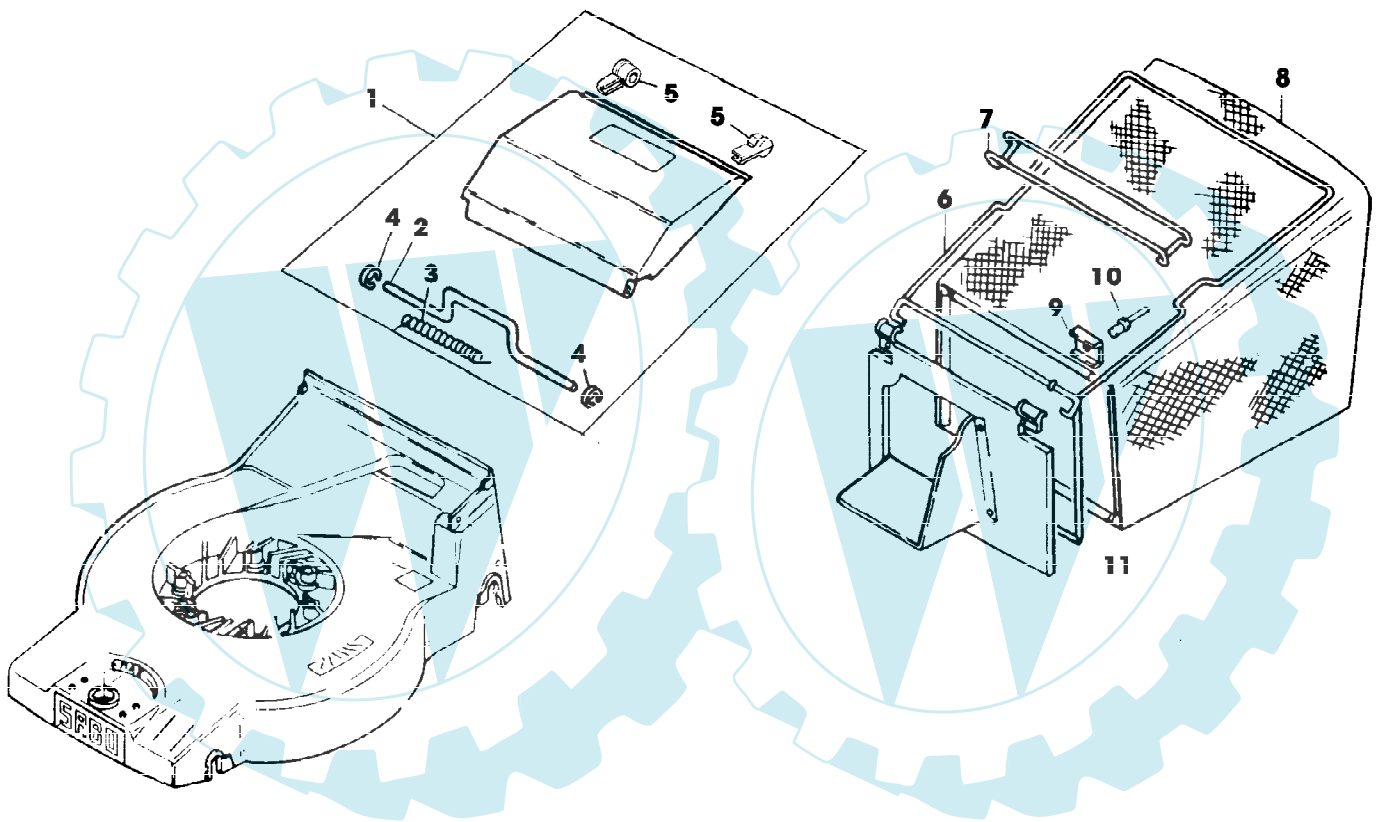

43-130 H CLASSIC EDV-NR.SA198  
FANGTUCH

Reihennummer	Artikelnummer	Menge	Description
1	SA34593	AR	KLAPPE ASSY
2		1	NSEP (ORD SA34593)
3		1	NSEP (ORD SA34593)
4		2	NSEP (ORD SA34593)
5		2	NSEP (ORD SA34593)
6	SA31460	1	HALTER *
7	SA16557	1	GRIFF *
8	SA31461	1	GRASFANGBEHAELTER
9	SA17715	2	FEDERKLEMME (A)
10		2	3,9X5,7 (SUB SA15541,SA15200,SA15410)
11	SA16559	1	KLAPPE (A) WERDEN NUR NOCH IN PACKMENGEN GELIEFERT