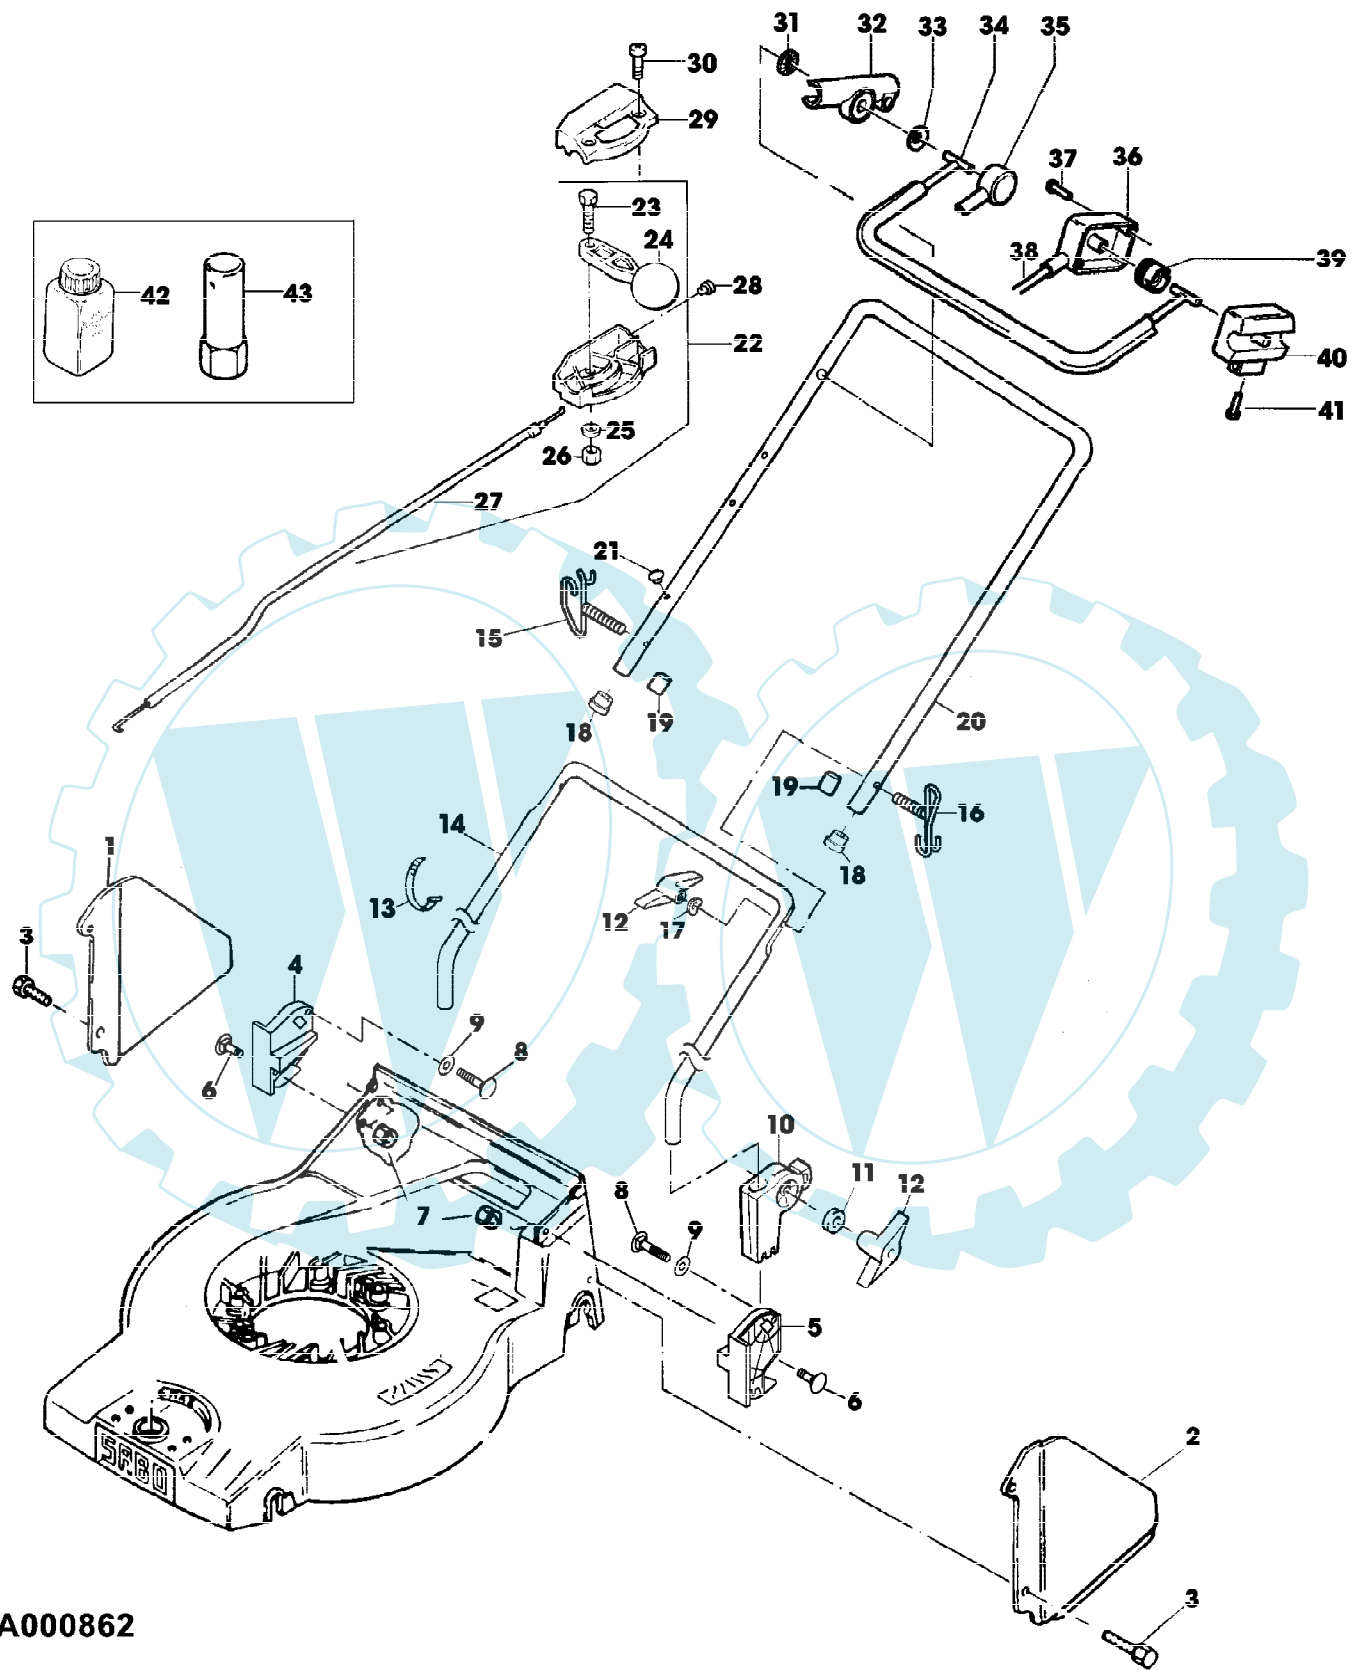

43-130 H CLASSIC EDV-NR.SA198
FUEHRUNGSHOLM, STARTER, SCHALTUNG

SA000862

43-130 H CLASSIC EDV-NR.SA198
FUEHRUNGSHOLM, STARTER, SCHALTUNG

Reihennummer	Artikelnummer	Menge	Description
1	SA35312	1	ABSTUETZUNG RH
2	SA35313	1	ABSTUETZUNG LH
3	SA17604	2	SCHRAUBE * (A) M5X10
4	SA36310	1	HALTER * RH
5	SA36311	1	HALTER * LH
6	SA36312	4	SCHRAUBE * M6X25
7	SA15412	4	MUTTER M6
8	SA18797	2	SCHRAUBE * M6X65
9	SA31284	2	FEDERRING
10	SA33256	2	HALTER *
11	SA15212	2	UNTERLEGSCHIEBE (A) A6,4
12	SA31121	4	FLUEGELMUTTER (A)
13	RA1000652	5	KABELBINDER (SUB FOR SA12505)
14	SA36309	1	LENKSTANGE LOW
15	SA35436	1	FUEHRUNG
16	SA35190	1	FUEHRUNG
17	SA11243	2	UNTERLEGSCHIEBE
18	SA34255	2	STOPFEN (A)
19	SA34852	2	ANSCHLAG
20	SA35392	1	LENKSTANGE UP
21	SA34099	1	STOPFEN
22	SA34805	1	STEUERUNG ASSY, LOW
23	SA15325	1	SECHSKANTSCHRAUBE (A) M6X30
24	SA12768	1	HEBEL
25	SA15202	1	UNTERLEGSCHIEBE 6,4
26	SA11244	1	SICHERUNGSMUTTER (A) M6
27	SA34506	1	SEILZUG
28	SA31709	1	STOPFEN
29	SA31188	1	GEHAEUSE * UP
30	SA16268	1	SCHRAUBE * 4,2X32
31	SA34247	1	RING
32	SA34662	1	LAGER RH
33	SA34089	1	SCHEIBE
34	SA34889	1	BUEGEL (B)
35	SA33951	1	ABDECKUNG RH
36	SA33952	1	GEHAEUSE *
37	SA31423	2	SCHRAUBE * KB 35X20
38	SA36329	1	SEILZUG (B)
39	SA33955	1	ROLLE
40	SA34000	1	GEHAEUSE *
41	SA33975	2	SCHRAUBE * KB 40X35
42	SA32664	1	OEL (SUB FOR SA32337)
43	SA11864	1	SCHLUESSEL SW 21

(A) WERDEN NUR NOCH IN PACKMENGEN
GELIEFERT

(B) FUER MOTORBREMSE