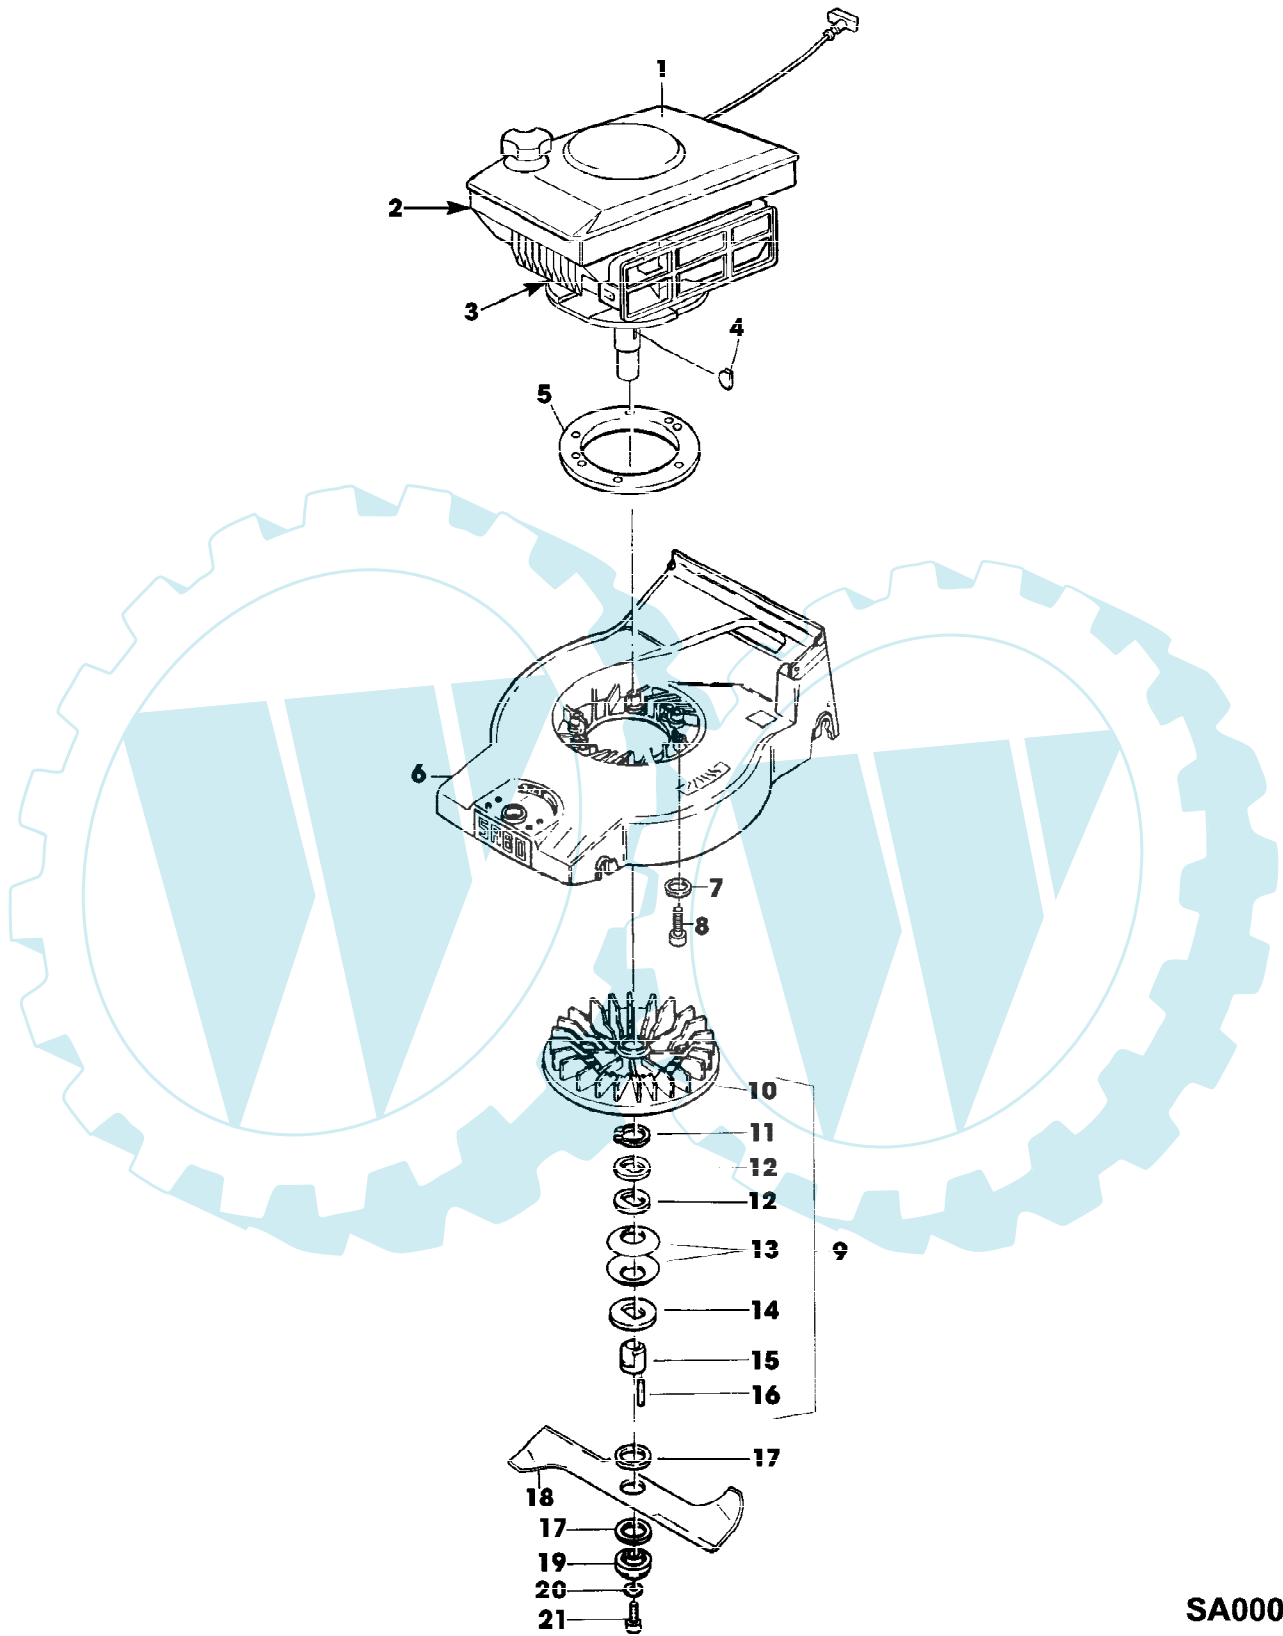

43-130 H CLASSIC EDV-NR.SA198
GEHAEUSE, MOTOR, MESSERBALKEN

SA000857

43-130 H CLASSIC EDV-NR.SA198
GEHAEUSE, MOTOR, MESSERBALKEN

Reihennummer	Artikelnummer	Menge	Description
1	SA20923	1	BENZINMOTOR SB 135
2	SA21863	1	LUFTFILTEREINSATZ
3	SA21865	1	ZUENDKERZE
4	SA15964	1	FEDERSCHEIBE 4X5
5	SA36239	1	RING ASSY
6	SA33428	1	MAEHGEHAEUSE
7	SA15252	2	FEDERSCHEIBE B 8
8	SA15336	3	SECHSKANTSCHRAUBE M8X40
9	SA15178	1	LUEFTER ASSY
10	SA15180	1	LUEFTER
11	SA15739	1	SPRENGRING 31X1,5
12	SA11896	2	UNTERLEGSCHIEBE
13	SA15179	2	TELLERFEDER (A)
14	SA11111	1	DRUCKSCHEIBE
15	SA11861	1	FLANSCH
16	SA15821	2	KERBSTIFT 2,5X12
17	SA11113	2	BELAG
18	SA15166	1	MESSER
19	SA11863	1	FLANSCH
20	SA15241	1	FEDERRING 10
21	SA29691	1	SCHRAUBE * M10X25 (A) WERDEN NUR NOCH IN PACKMENGEN GELIEFERT